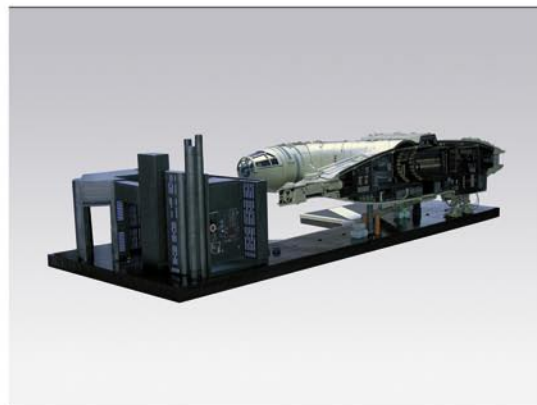

Falcon Millennium & Death Star Hall

■ D104

179 cm x 68 cm x 44 cm

70.4" x 26.7" x 17.3" tall

400 pcs

3700472001525

STAR WARS

1/20^e
Lucasfilm