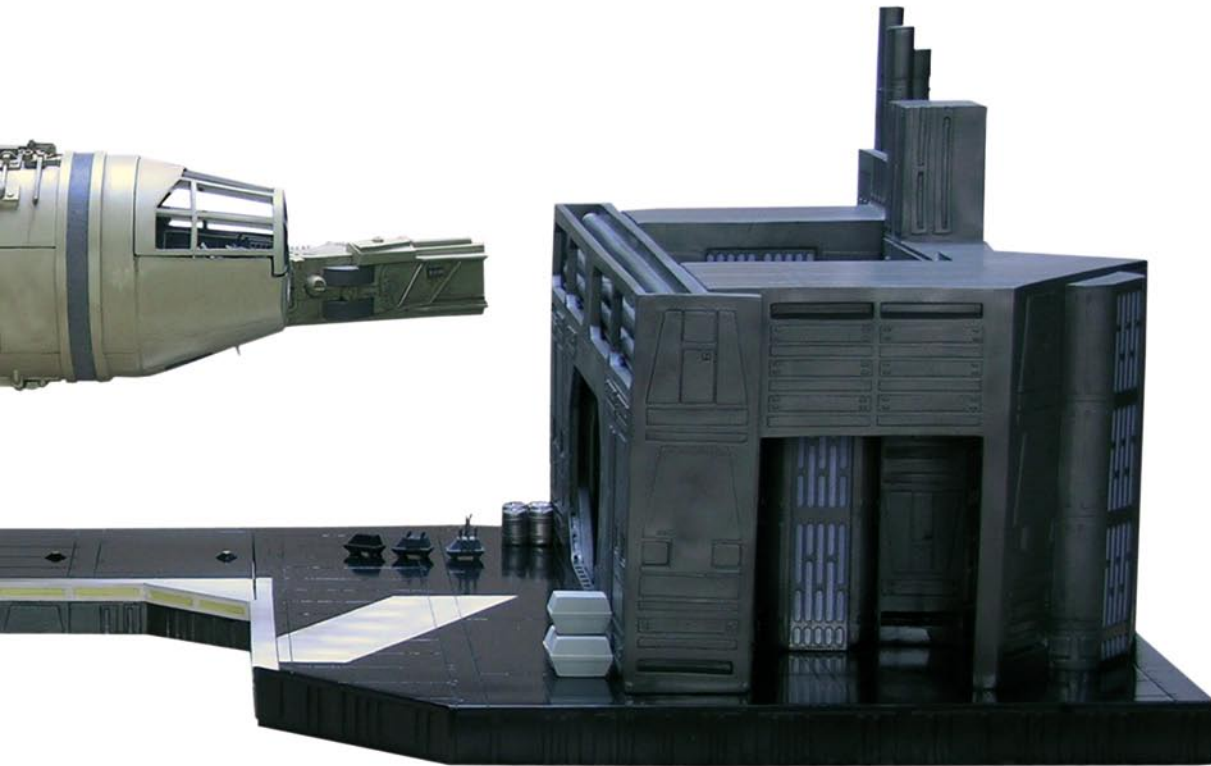

Falcon Millennium & Death Star Hall

■ D104

179 cm x 68 cm x 44 cm

70.4" x 26.7" x 17.3" tall

400 pcs

3700472001525

STAR WARS

1/20^e
Lucasfilm