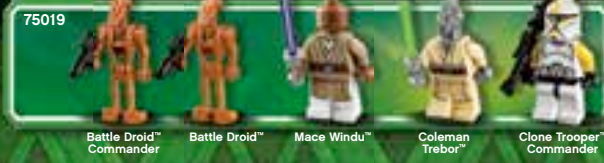

7-14
Jahre

LEGO STAR WARS™