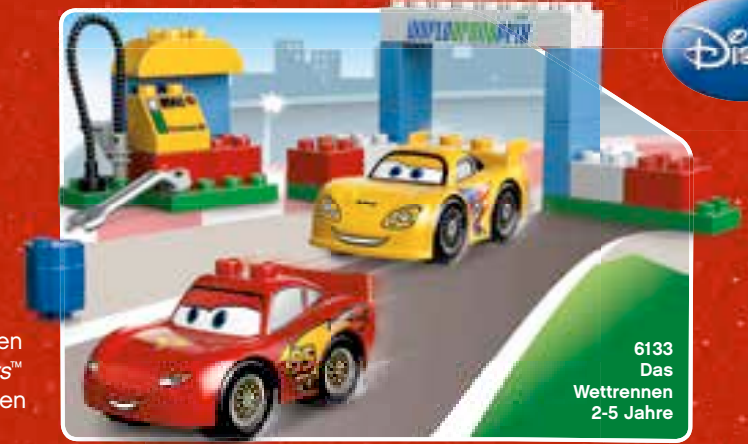

6132
Red
2-5 Jahre

6133
Das
Wettrennen
2-5 Jahre