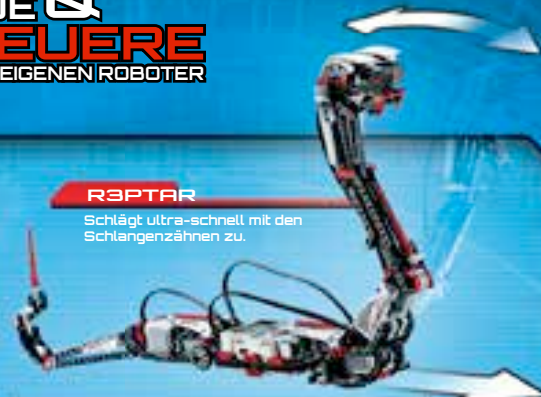

R3PTAR

Schlägt ultra-schnell mit den Schlangenzähnen zu.

815 mm

SPIK3R

Sechsheinige Kreatur mit blitzschnellem Stachel. Ändert rasant seine Richtung und kann mit den Klauen schnappen.