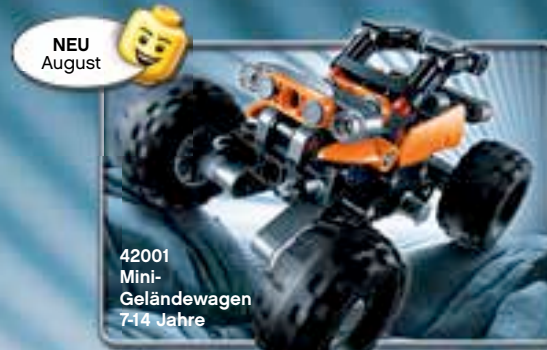

LEGO TECHNIG

...wie in Wirklichkeit!

7-16 Jahre

LEGO TECHNIG