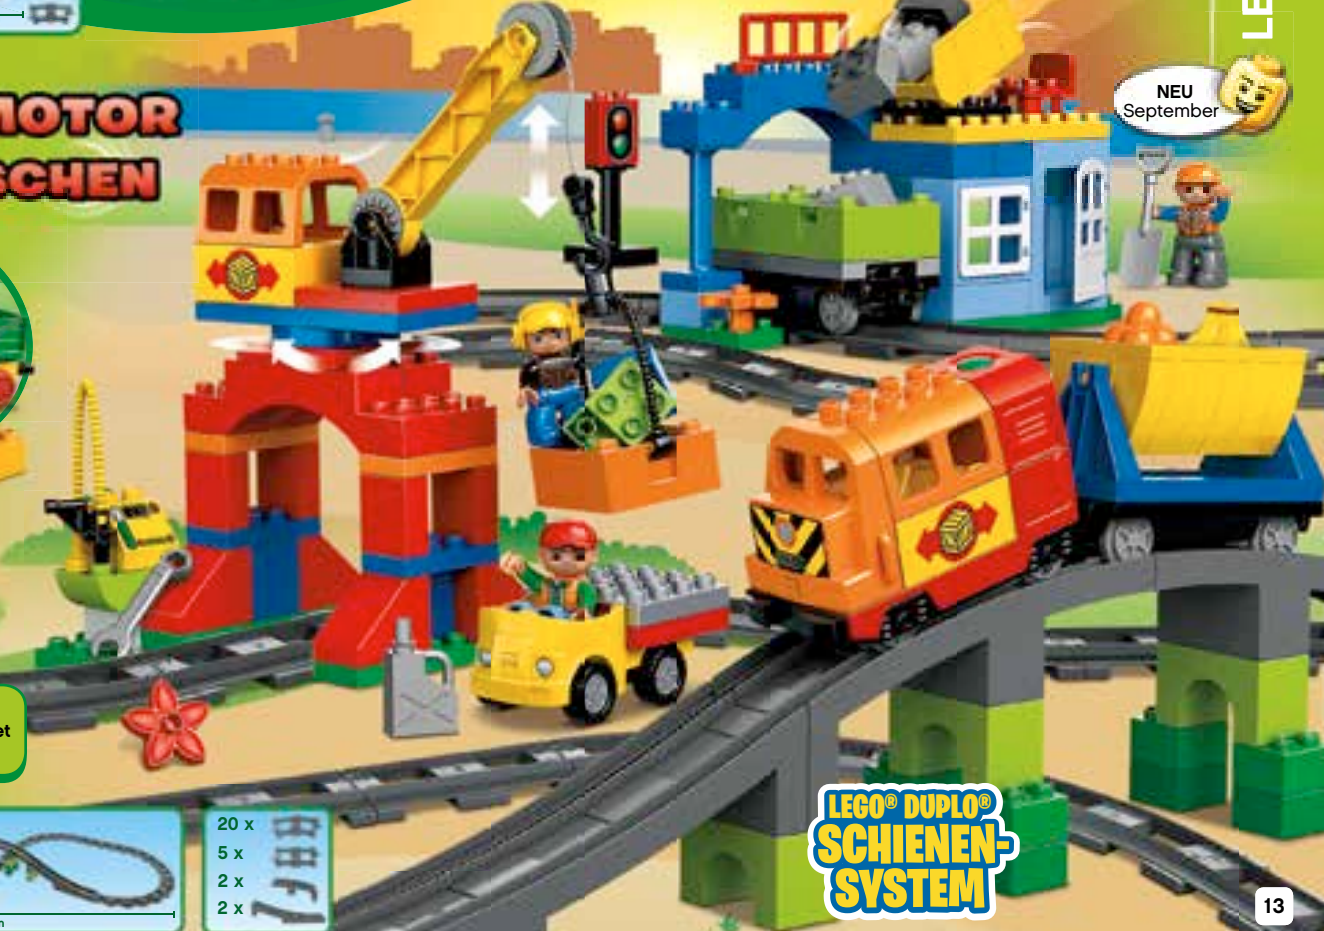

10506
Eisenbahn Zubehör Set
2-5 Jahre

NEU
September

**LEGO® DUPLO®
SCHIENEN-
SYSTEM**

**1½-5
Jahre**

LEGO DUPLO®