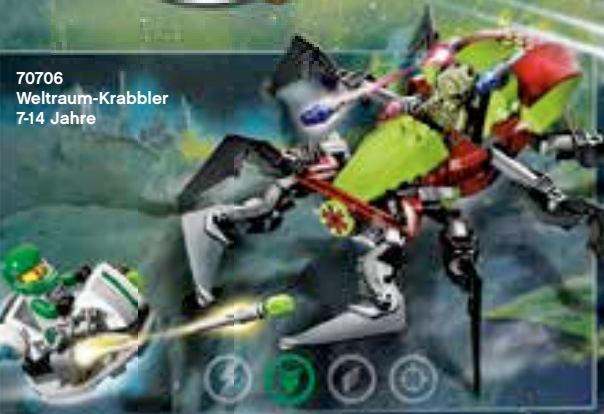

# GALAXY SQUAD

ALLES NEU  
Juli

70706  
Weltraum-Krabbler  
7-14 Jahre

70708  
Insektenkönigin  
8-14 Jahre

70709  
Gepanzertes  
Kommando-Fahrzeug  
9-14 Jahre